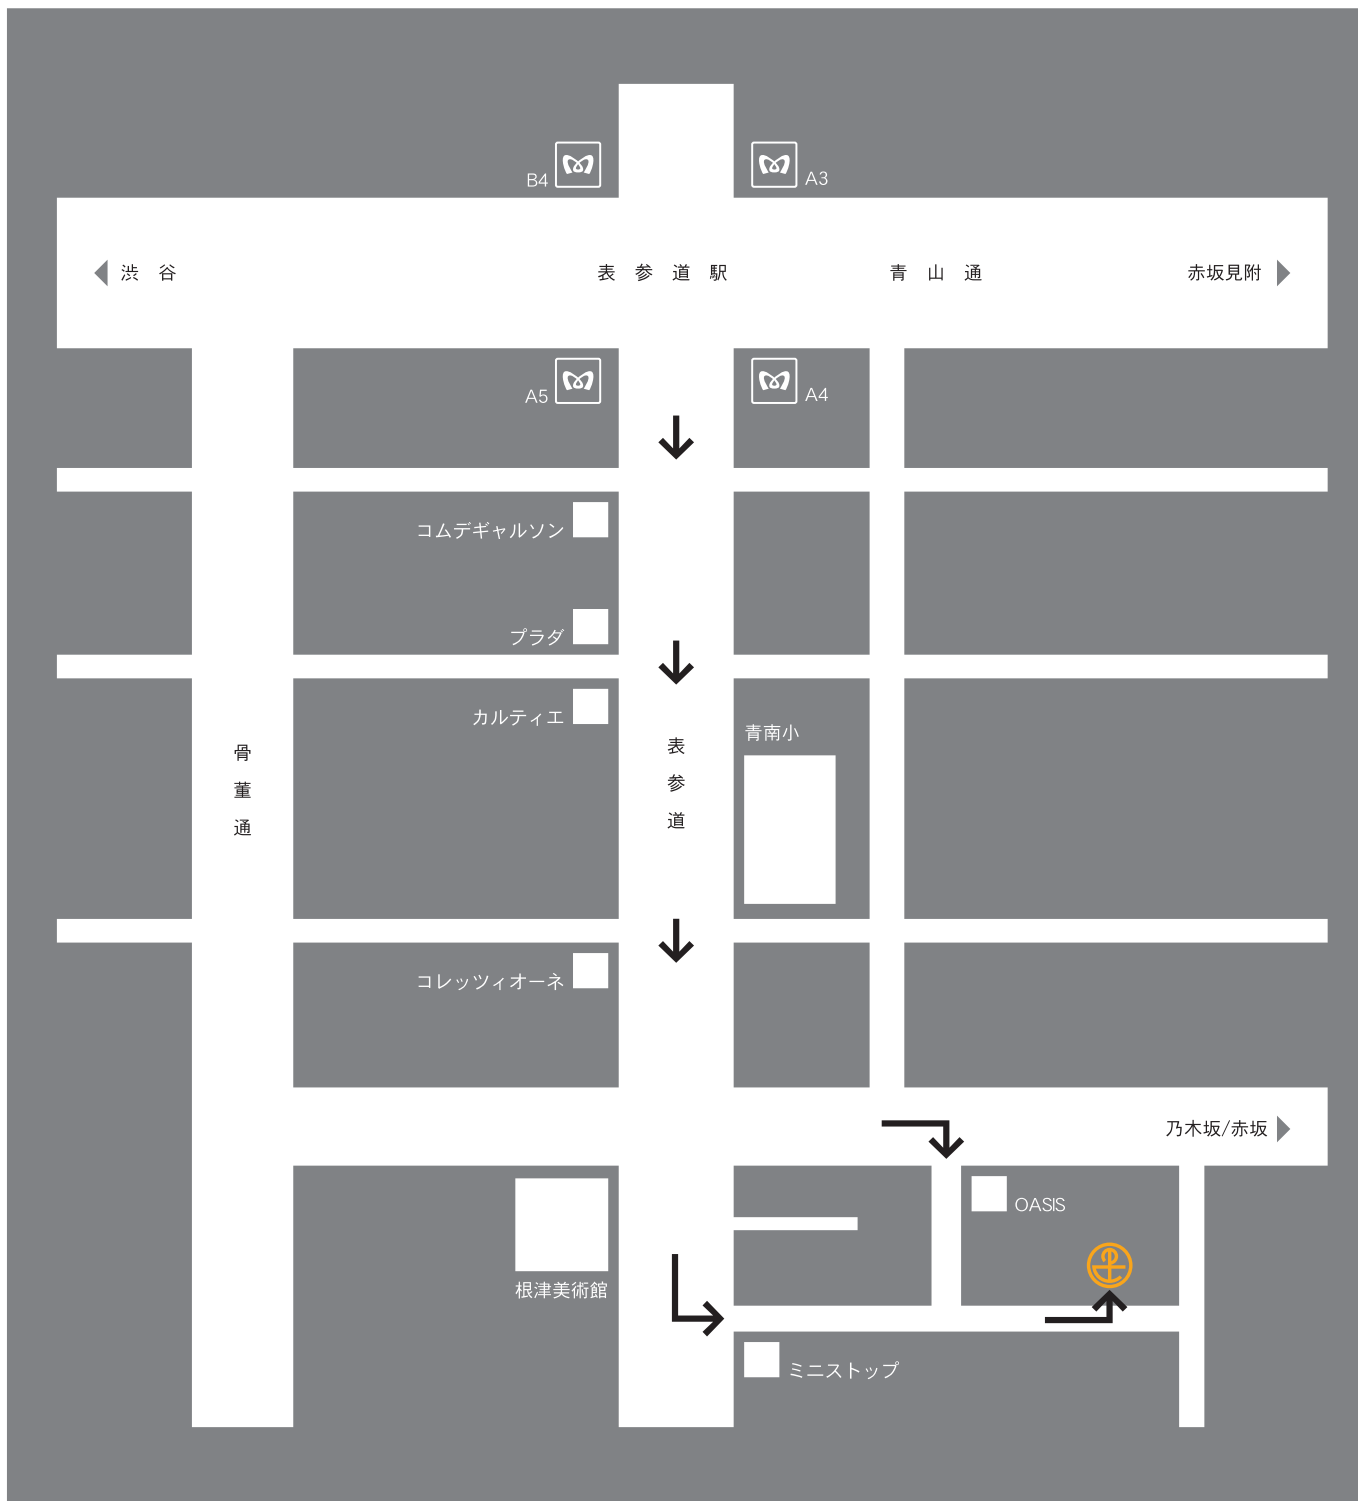

PORTO

株式会社 ポルト www.porto.to
〒107-0062 東京都港区南青山4-25-5 キャビネ南青山3F
Cabine MinamiAoyama 3F
4-25-5 MinamiAoyama Minato-ku Tokyo 107-0062
TEL: 03-5464-8105 /FAX: 03-5464-8106 /E-MAIL: info@porto.to

MAP

■東京メトロ銀座線/半蔵門線/千代田線 表参道駅 徒歩10分